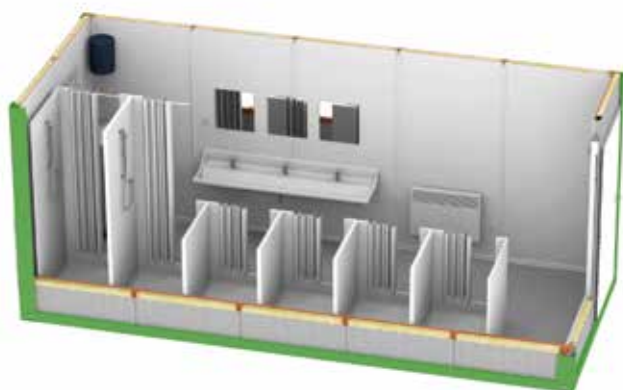

technické parametre

výška	2591 mm
šírka	2438 mm
dĺžka	6058 mm
hmotnosť	2520 kg

použitie

eventy stavba

kód produktu

K 008

6x samostatné sprchy
1x akrylátové umývadlo s tromi kohútikmi

sanitárne prívesy a kontajnery - príslušenstvo