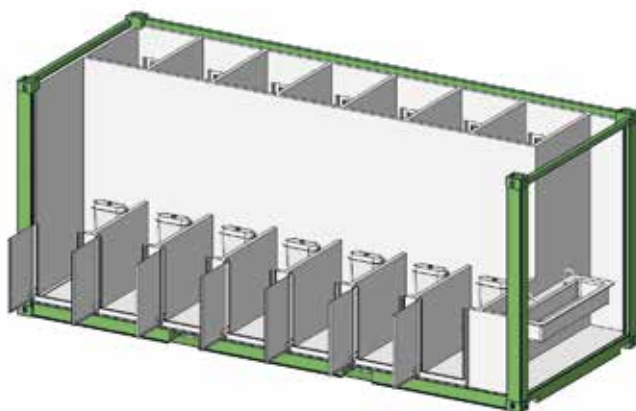

WC KONTAJNER 14x

špecifikácia

Moderný sanitárny kontajner obsahuje 14 ks samostatných kabínok so splachovacími toaletami. Súčasťou je centrálné trojumývadlo so zrkadlami. Možnosť pripojenia na vodu aj kanalizáciu.