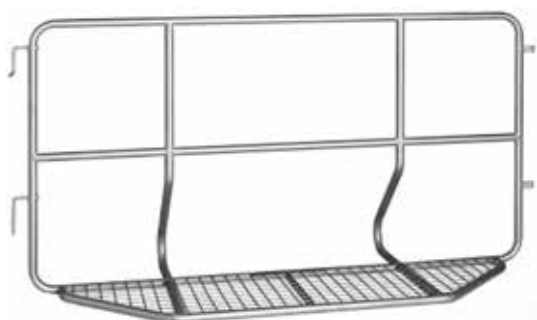

technické parametre

výška	1090 mm
šírka	2450 mm
priemer rúrky	40 mm
vnútorné tyče	12 mm
váha	10,6 kg

použitie

eventy stavba

kód produktu

MO 009

POLICAJNÁ ZÁBRANA

technické parametre