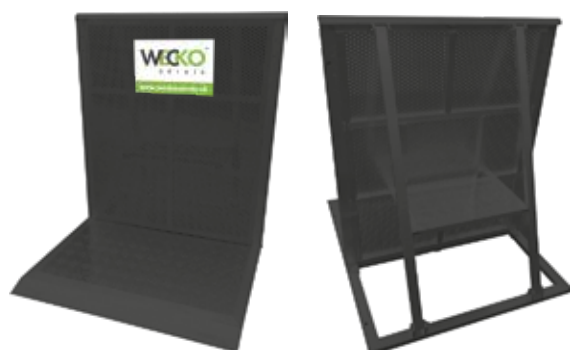

použitie

eventy

kód produktu

MO 012

MOJO ZÁBRANA OCEĽ

technické parametre

výška	1200 mm
šírka	1000 mm
hĺbka	1200 mm
váha	62,5 kg

použitie