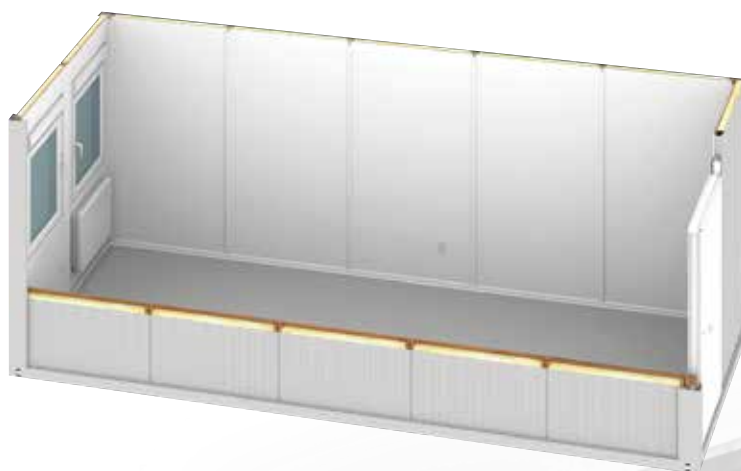

mobilné kontajny

KANCELÁRSKY KONTAJNER

špecifikácia

Ekonomicky dostupné, ľahké a jednoducho zmontovateľné skladacie moduly. Nosná konštrukcia: oceľový skrutkovaný rám, zvod dažďovej vody v rohových stĺpcoch, stohovateľný.

technické parametre

výška	2600 mm
šírka	2435 mm
dĺžka	6055 mm
váha	1300 kg

použitie

eventy stavba

kód produktu

KO 001